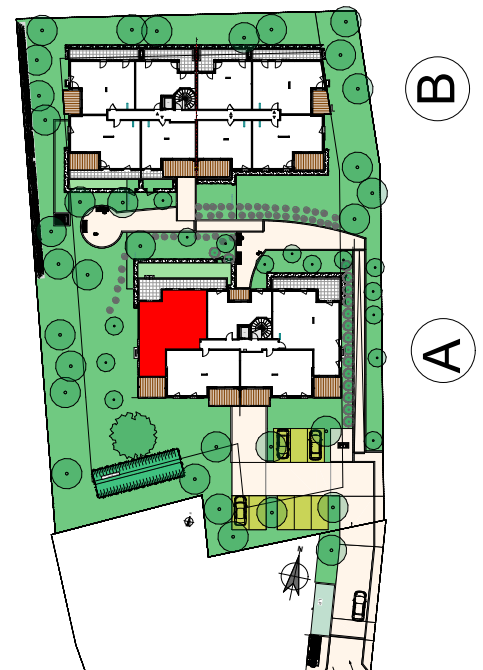

prestibat
immobilier
 CRÉATEUR D'UNE NOUVELLE IDÉE DE L'HABITAT
 13, Rue de l'égalité 69740 GENAS

Parc Etoiles

38 Rue du vieux Puits 69730 GENAY

Type	N°	Niveau	Surface Hab.
T4	A14	R+1	86.33

Le 29/04/20

Entrée	7,21
Sejour / Cuisine	33,01
Chambre 1	12,09
Chambre 2	9,22
Chambre 3	10,43
Bains	4,97
Douche	2,43
Wc	1,41
Cellier / Buand.	2,13
Degt.	3,43
Terrasse	11,56

NOTA : Plan non contractuel. Des modifications sont susceptibles d'être apportées à ce plan en fonction des nécessités techniques de la réalisation, tant en ce qui concerne les dimensions libres que l'équipement. Les canalisations, barbacanes, descentes EP, les retombées, faux plafonds, trappes de visite sur les gaines techniques, radiateurs ne sont pas figurés sur les plans. Les soffites ou caissons techniques ne sont pas tous représentés. Les surfaces indiquées sont approximatives. L'équipement électro ménager n'est pas contractuel. Les dimensions de chaque pièce sont annoncées hors plinthes et revêtement muraux. Terrasse, le sens du platelage est donné à titre indicatif.